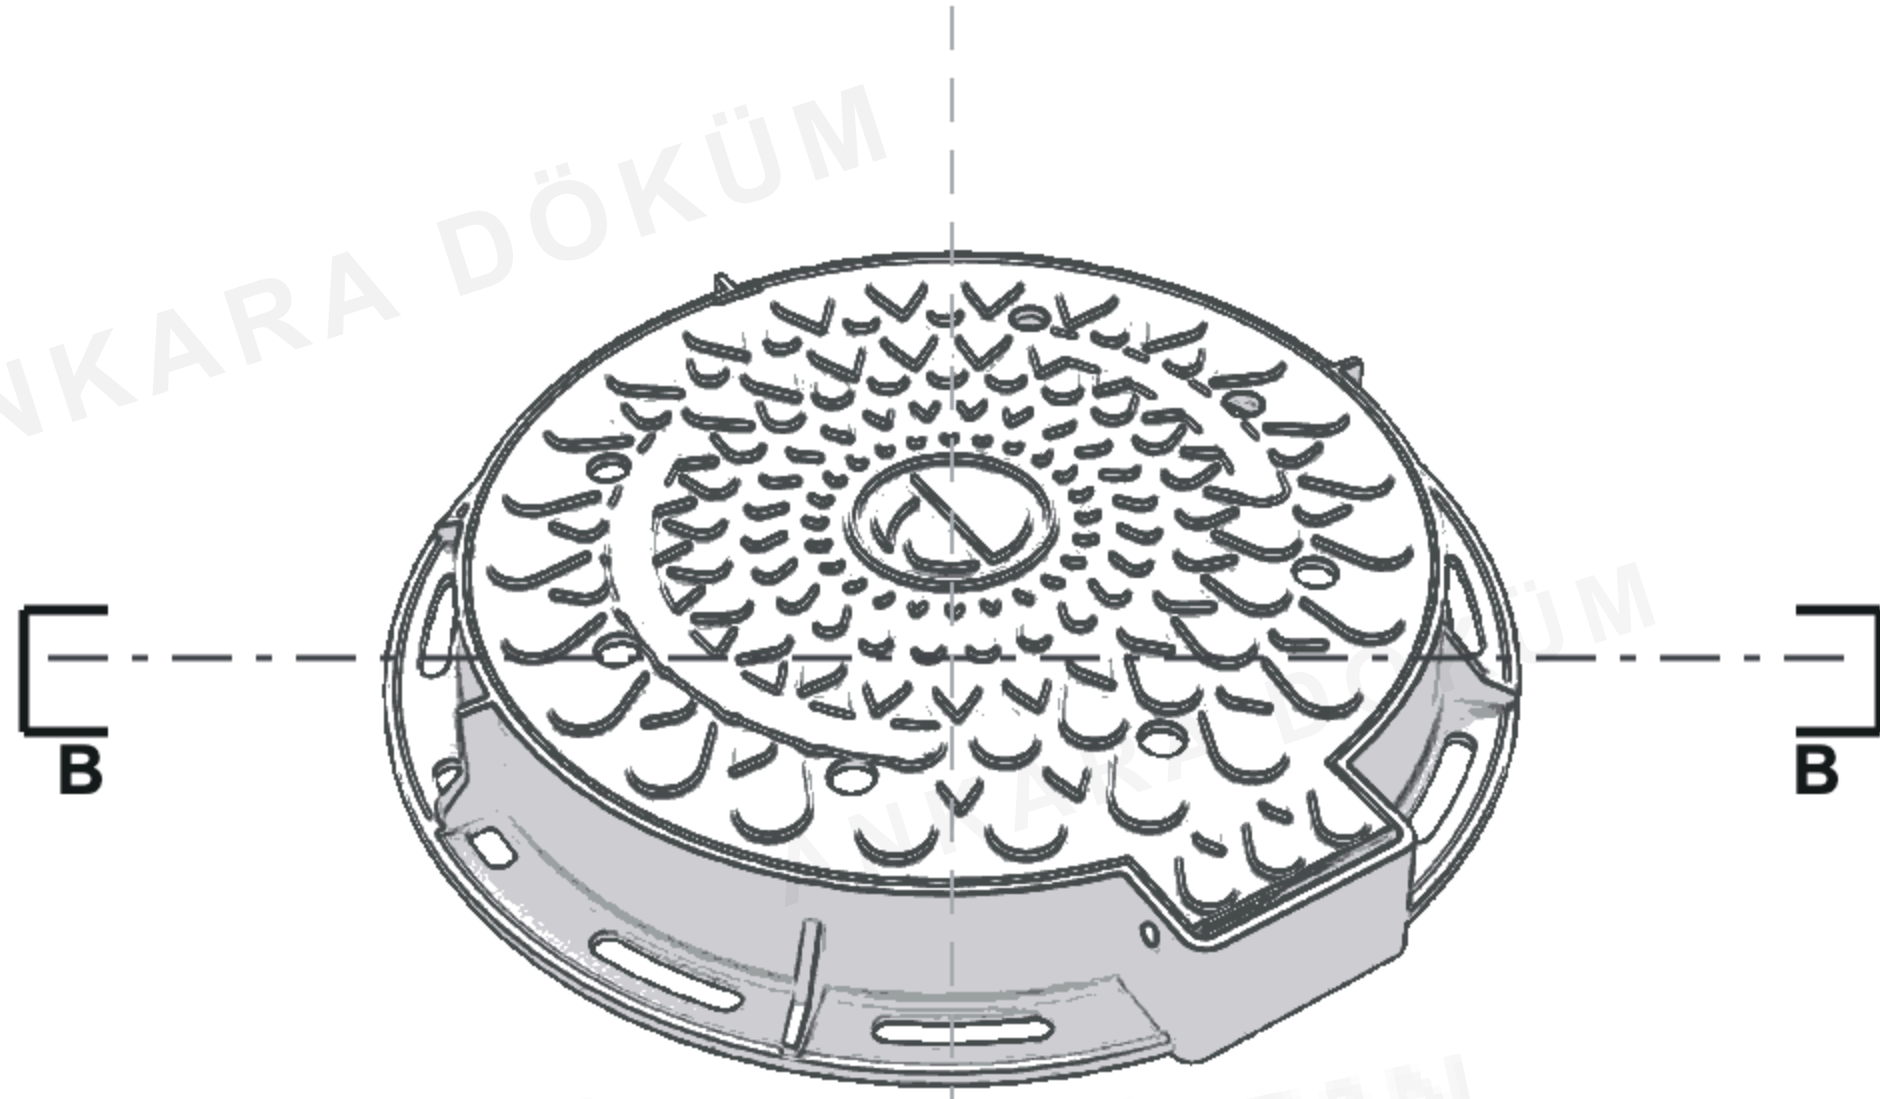

65Kg Sfero Döküm Rögar Kapağı - A Görünümü

B-B KESİTİ VE ÖLÇÜLER